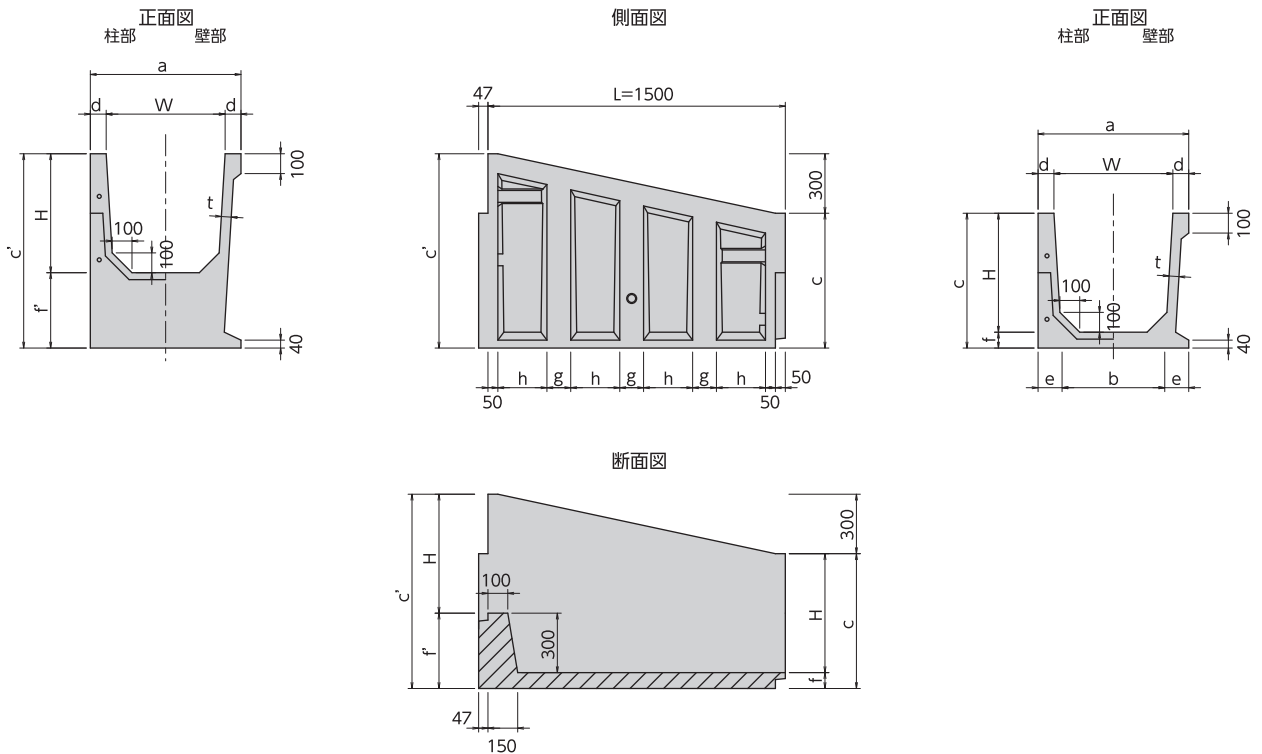

単位 mm

H	C'	f'	g	h	l
300	660	360	100	230	—
400	770	370	100	230	—
500	875	375	100	230	—
600	980	380	120	247.5	50
800	1200	400	120	247.5	50
900	1310	410	120	247.5	50
1000	1420	420	120	247.5	50
1200	1650	450	120	247.5	50
1500	1950	450	120	247.5	60

その他の寸法は、標準品と同様です。